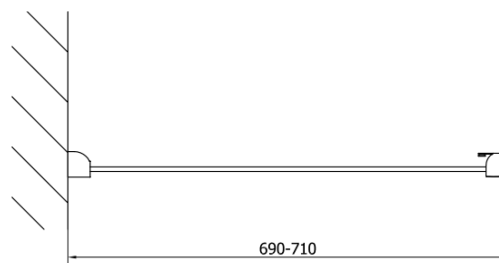

Produktový list

Objednací kód: **DL4315DL3215**

Lucis Line obdélníkový sprchový kout 1600x700mm L/P
varianta

DL3215L

DL3215R

DL4315